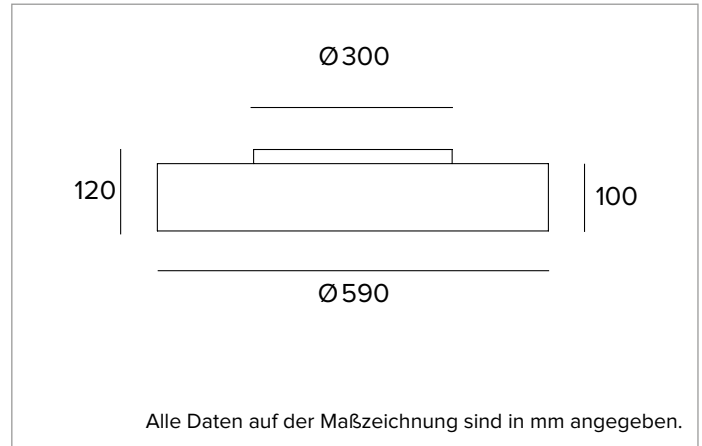

1T6143DA | THREESIXTY

Runde LED-Leuchte für die Installation an der Decke, als Pendelleuchte, als Einbau- oder Halbeinbauleuchte und als Wandleuchte

	4000K	H(m)	D(m)	Emax(lx)
	Ra80		114°	
	Fixture Power	57W	1	3.09
	Source Flux	7811lm	2	6.17
	Fixture Flux	4728lm	3	9.26
	Efficacy	83lm/W	4	12.35
TS1002	Imax=210cd/klm	Imax	1638cd	5
			15.43	66

Farbwiedergabeindex: 80

Rf: 82,6

Rg: 95,7

Ähnliche Farbtemperatur: 4000K

SDCM: 3

Lebensdauer (L80/B10): >50000h tq +25°C

BELEUCHUNGSTECHNISCHE MERKMALE

Version OPAL Direkt: Unterer Diffusor aus opalem Polycarbonat für verbesserte Lichtübertragung und -diffusion.